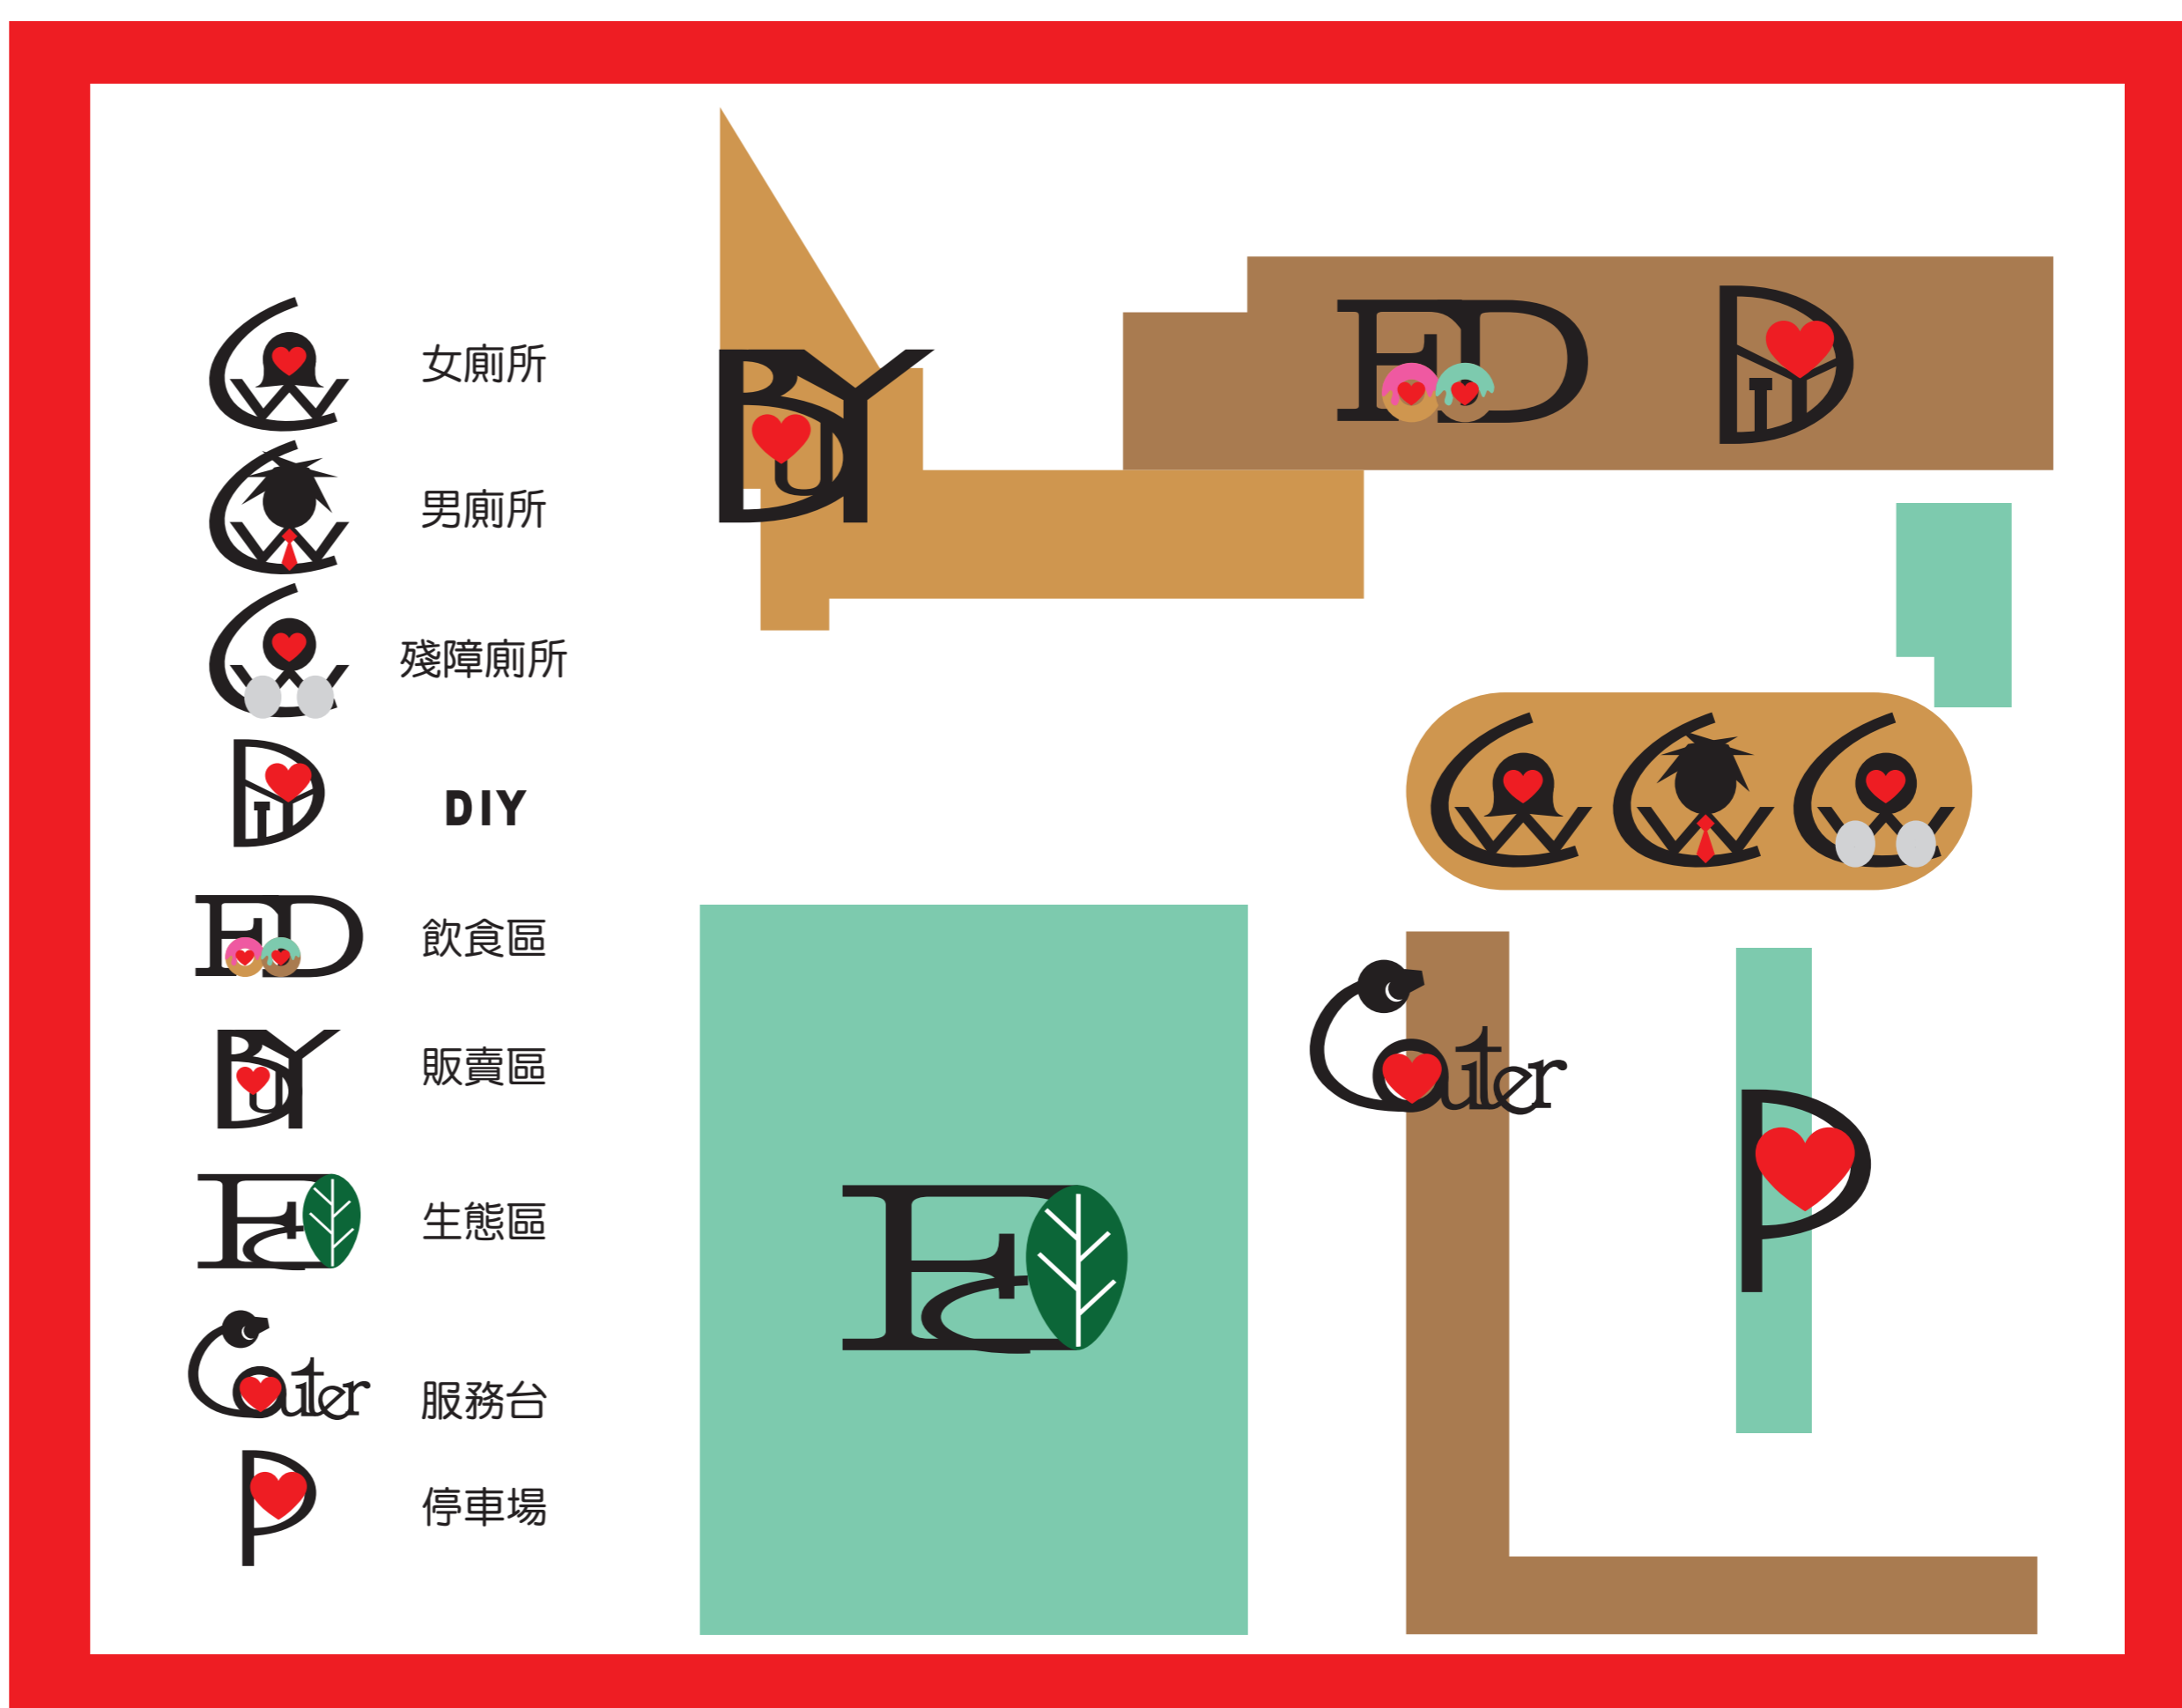

導覽圖

色票

	C:0 M:0 K:100
	C:0 M:100 K:0
	C:0 M:0 K:20
	C:90 M:30 K:30
	C:0 M:80 K:0
	C:50 M:0 K:0
	C:30 M:50 K:10
	C:0 M:32 K:20