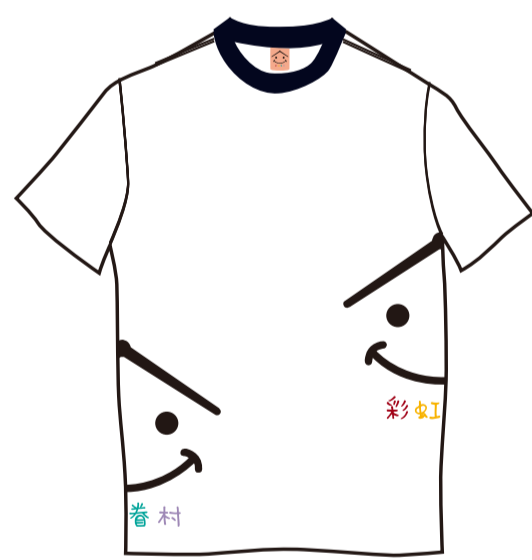

彩虹眷村

指標導覽系統設計

主題介紹

在巷弄街道的牆上彩繪各式彩虹線條與可愛動物，用色大膽構圖可愛又充滿童趣，讓參訪者有如置身在彩虹的世界，而這就是我們的主題「彩虹眷村」。

設計風格

繽紛的色彩，童稚的畫風，運用線條、點點等元素去設計標誌與指標系統等。

吉祥物

「彩虹眷村」的核心人物，不可缺失的角色「爺爺」。

名片設計

T-Shirt設計

紙袋設計

指標設計

圖標設計

標誌意念發展方向

「彩虹眷村」裡的色彩繽紛鮮豔，會讓人感到舒服、開心、歡樂的心情，因此之後的設計用微笑的元素去做為主題來發想。

標誌/標準色

PANTONE P 127-7 C
R158 G135 B182
C46 M50 Y11 KO
#9E8B6

PANTONE P 14-8 C
R247 G179 B0
C6 M38 Y91 KO
#F7B300

PANTONE P 97-3 C
R158 G135 B182
C46 M50 Y11 KO
#9E87B6

PANTONE P 54-8 C
R160 G2 B23
C43 M100 Y100 K11
#A00217

PANTONE P Process Black C
R34 G24 B20
C79 M82 Y83 K67
#221814

基本組合

導覽圖

- 1 入口
- 2 爺爺的家
- 3 販賣部
- 4 遊樂區
- 5 廁所
- 6 停車場

導覽圖