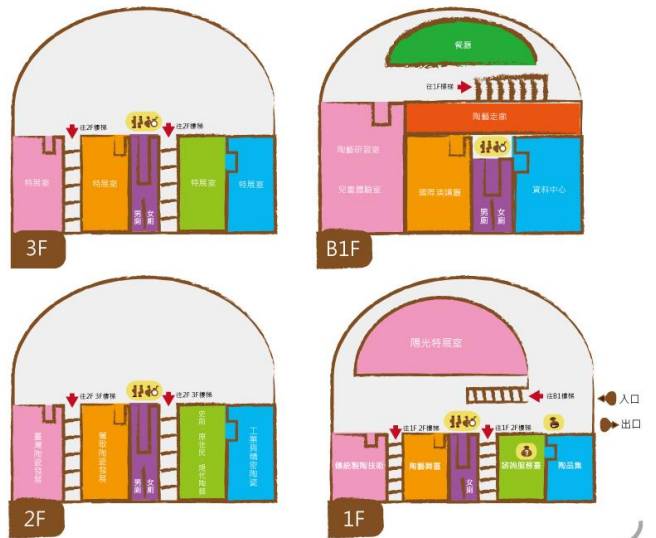

## LOGO

C30 M50 Y75 K10  
 R178 G170 B71  
 H33.08 S60.11 B69.8  
 #B28247  
 C40 M70 Y100 K50  
 R106 G57 B6  
 H30.6 S94.34 B41.57  
 #6A3906

外觀以圓形來做設計，之後把陶瓷放在裡面，好像拉坯完可以拉出一個陶瓷，有另一種不一樣的感覺。

## 明信片

## 杯墊

## 導覽圖