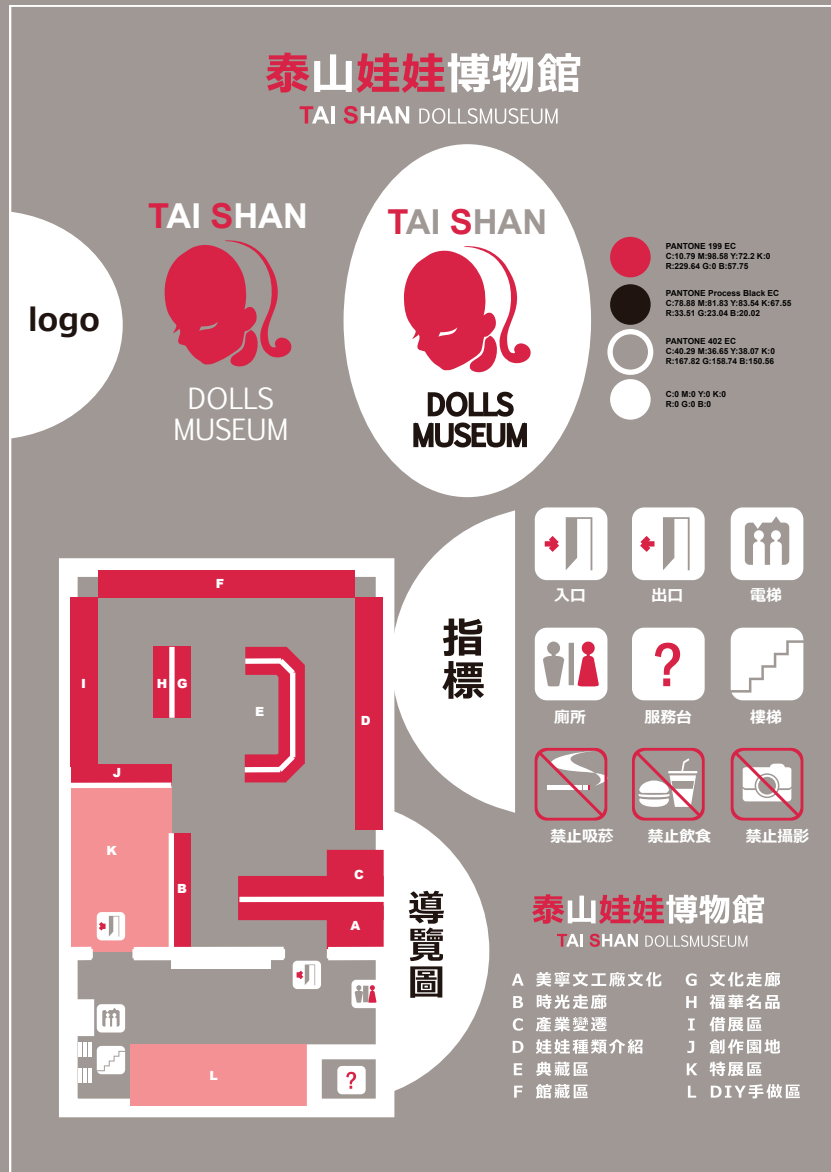

展版

導覽圖

以設計整套的視覺系統為最終成品的學期作業非常龐大，做起來也相當吃力，尤其是前期的企劃以及發想，很多都是身為圖文傳播科的個人過去幾乎沒有接觸過的專業領域，花了相當多的時間及精力在蒐集相關資料及研究上。雖然最後的成品因為有些後繼無力的關係顯得差強人意，但是這學期確實有不少成長，希望未來在相關作業中能更貫徹始終的完成作業。