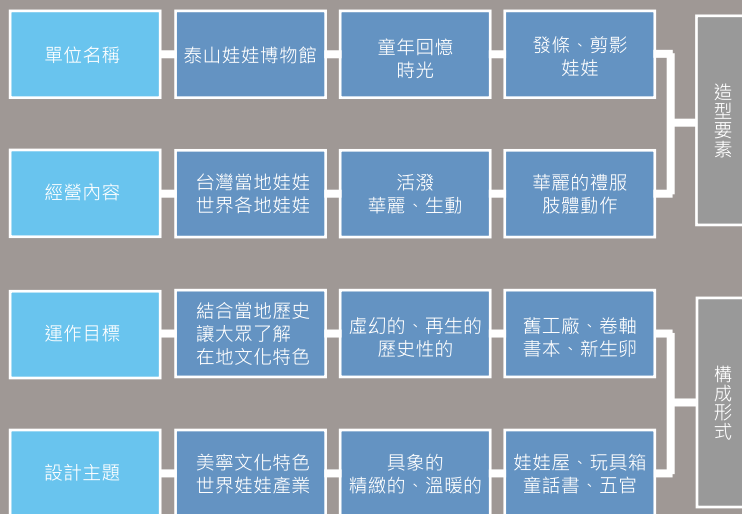

## 標誌意念展開圖

## LOGO發展

TAI SHAN

TAI SHAN

DOLLS  
MUSEUM