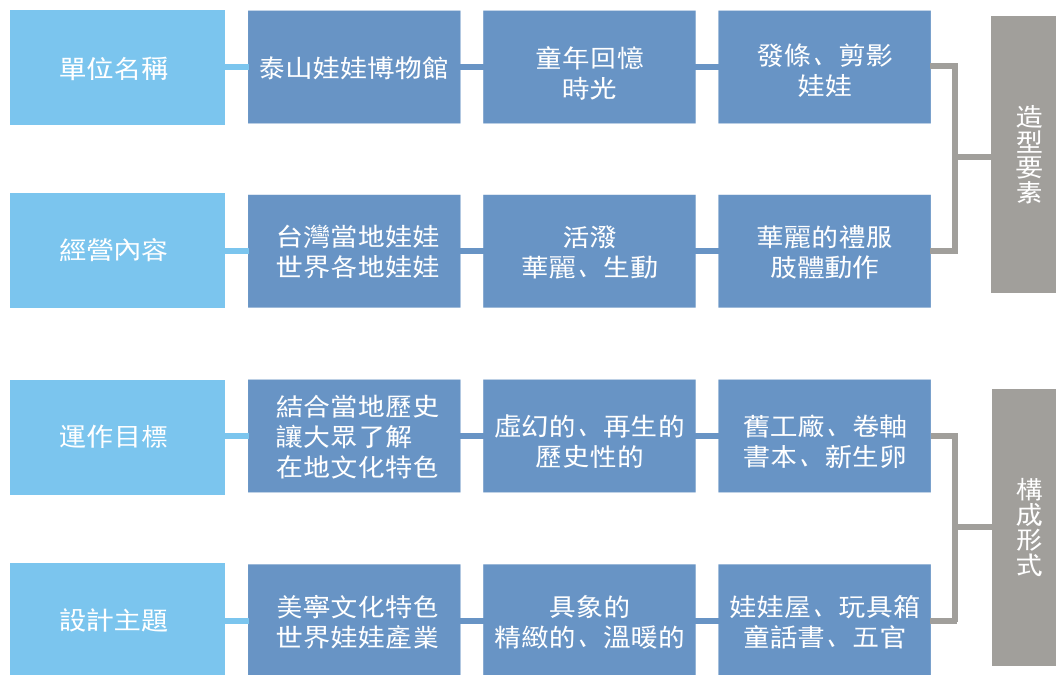

標誌意念展開圖

標誌最初

泰山
娃娃文化產業
博物館

PANTONE 178 EC

C0 M70 Y60 K0
R240 G100 B90
#EC6859

C10 M100 Y80 K0
R210 G20 B90
#D11130

LOGO定案

泰山
娃娃
博物館

TAI SHAN
DOLL
MUSEUM

PANTONE 178 EC

C0 M70 Y60 K0
R240 G100 B90
#EC6859

娃娃象徵希望又經歷過大家的童年，所以以孩童的臉龐來做為意象，粉色有甜美夢幻之意保有那當年那份純真。

A1展版

泰山
娃娃
博物館
TAI SHAN
DOLL
MUSEUM

PANTONE 178 EC
CMYK 100 100 0
RGB 255 0 0
#FF0000

泰山娃娃館

娃娃象徵希望又經歷過大家的童年，所以孩童的臉龐來做為意象，粉色有甜美夢幻之意保有那當年那份純真。

製作心得

原以為這門課只是像往常一樣，做一套CI就好，沒想到增加了企劃書的實際操作，以前沒有很直接的參予企劃書的製作也沒如此精細，其實遇到了很多瓶頸，還好這個團隊很齊心，一起討論解決，讓我在一次體會團體的重要。也了解自己有哪些部分不足，必須彌補，這堂課學到了很多，希望能將我學學以致用。