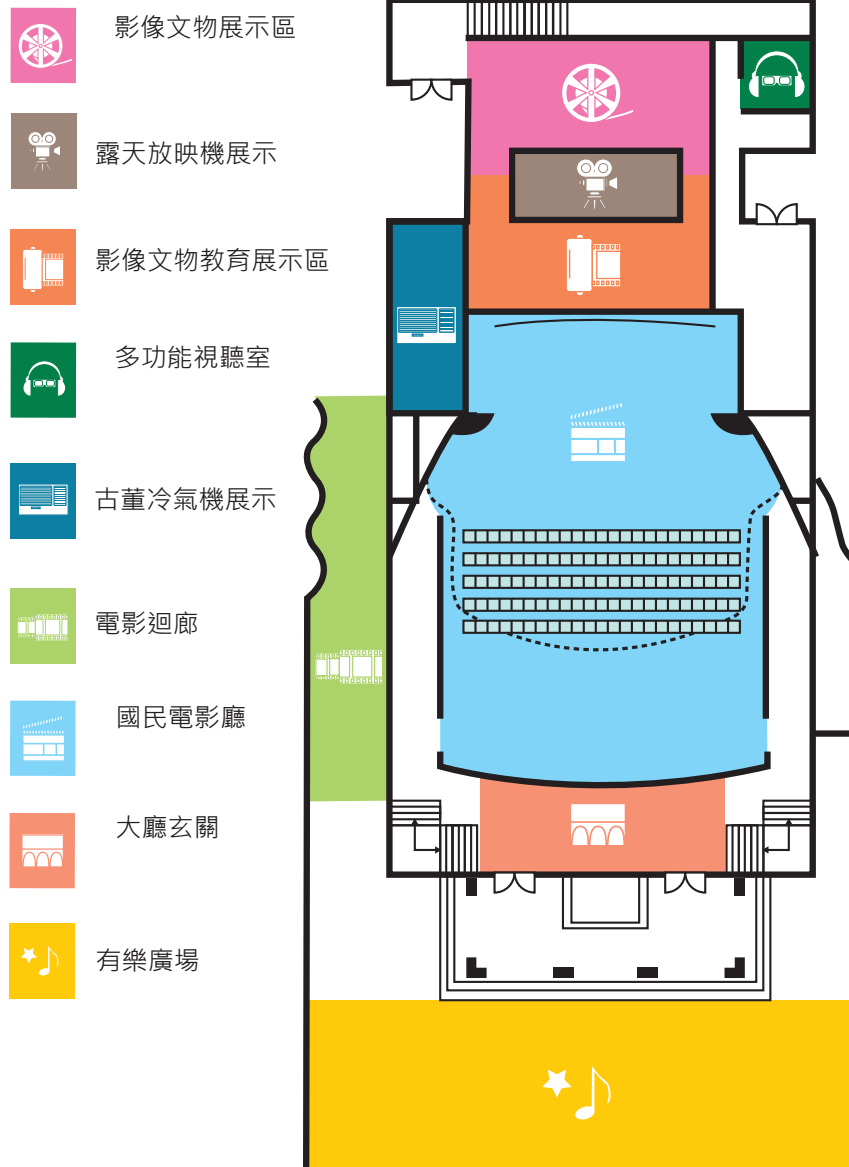

用放映機的造型做改變,
灰色三角形是代表播放鍵

-  影像文物展示區
-  露天放映機展示
-  影像文物教育展示區
-  多功能視聽室
-  古董冷氣機展示
-  電影迴廊
-  國民電影廳
-  大廳玄關
-  有樂廣場

新竹市影像博物館

設計理念

博物館是建築物，所以用H(HSIN CHU)，I(IMAGE) 組成立體造型。灰色三角形是代表播放鍵。

標準字

新竹市影像博物館

新竹市影像博物館

新竹市影像博物館

標誌

基本組合

新竹市影像博物館

新竹市影像博物館

標準色

圖標

指標系統

新竹市影像博物館

導覽圖

特色商品

名片

相框

製作心得：

這一次的分組作業有點辛苦，其實一開始就有遇到瓶頸，因為沒有做過企劃書，完全摸不著頭緒。但是後來一起討論之後終於有了成果。這次的作業讓我了解如何為一個企業製作一個完整的指標導覽系統設計，學到了很多。