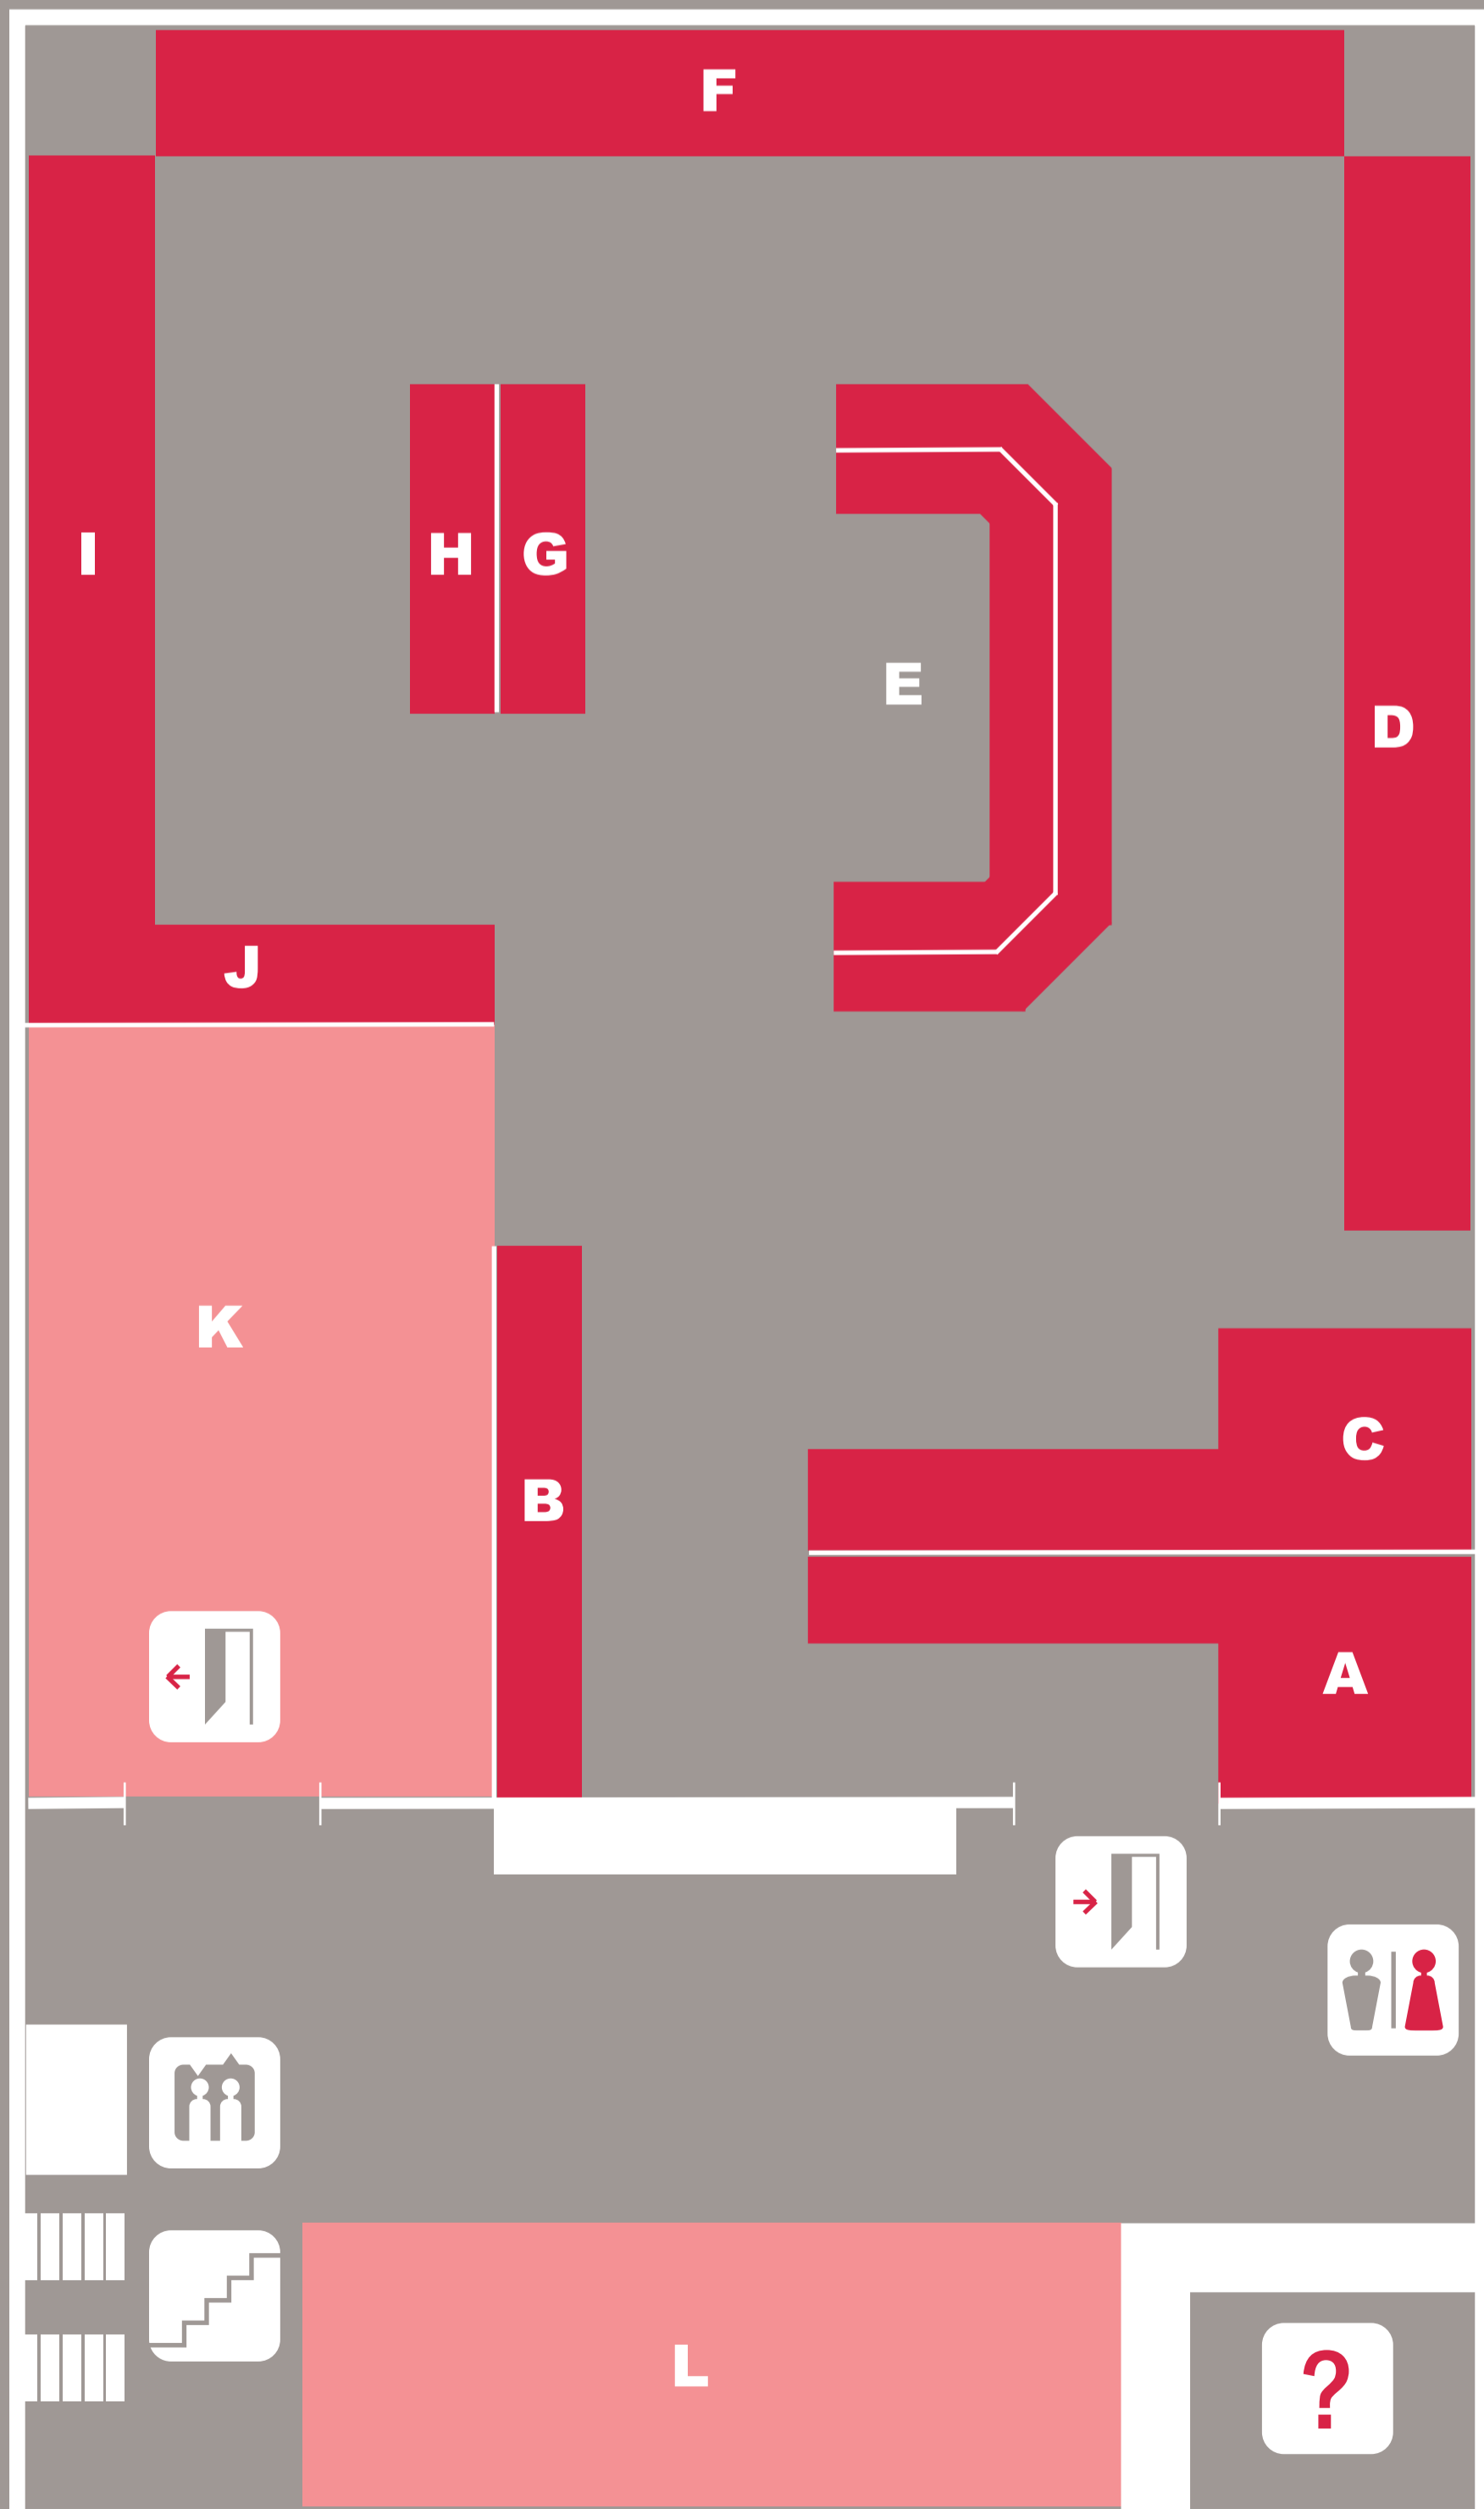

泰山娃娃博物館

TAI SHAN DOLLSMUSEUM

TAI SHAN

DOLLS
MUSEUM

TAI SHAN

DOLLS
MUSEUM

PANTONE 199 EC
C:10.79 M:98.58 Y:72.2 K:0
R:229.64 G:0 B:57.75

PANTONE Process Black EC
C:78.88 M:81.83 Y:83.54 K:67.55
R:33.51 G:23.04 B:20.02

PANTONE 402 EC
C:40.29 M:36.65 Y:38.07 K:0
R:167.82 G:158.74 B:150.56

C:0 M:0 Y:0 K:0
R:0 G:0 B:0

logo

入口

出口

電梯

廁所

服務台

樓梯

禁止吸菸

禁止飲食

禁止攝影

指標

導覽圖

泰山娃娃博物館

TAI SHAN DOLLSMUSEUM

- | | |
|-----------|----------|
| A 美寧文工廠文化 | G 文化走廊 |
| B 時光走廊 | H 福華名品 |
| C 產業變遷 | I 借展區 |
| D 娃娃種類介紹 | J 創作園地 |
| E 典藏區 | K 特展區 |
| F 館藏區 | L DIY手做區 |