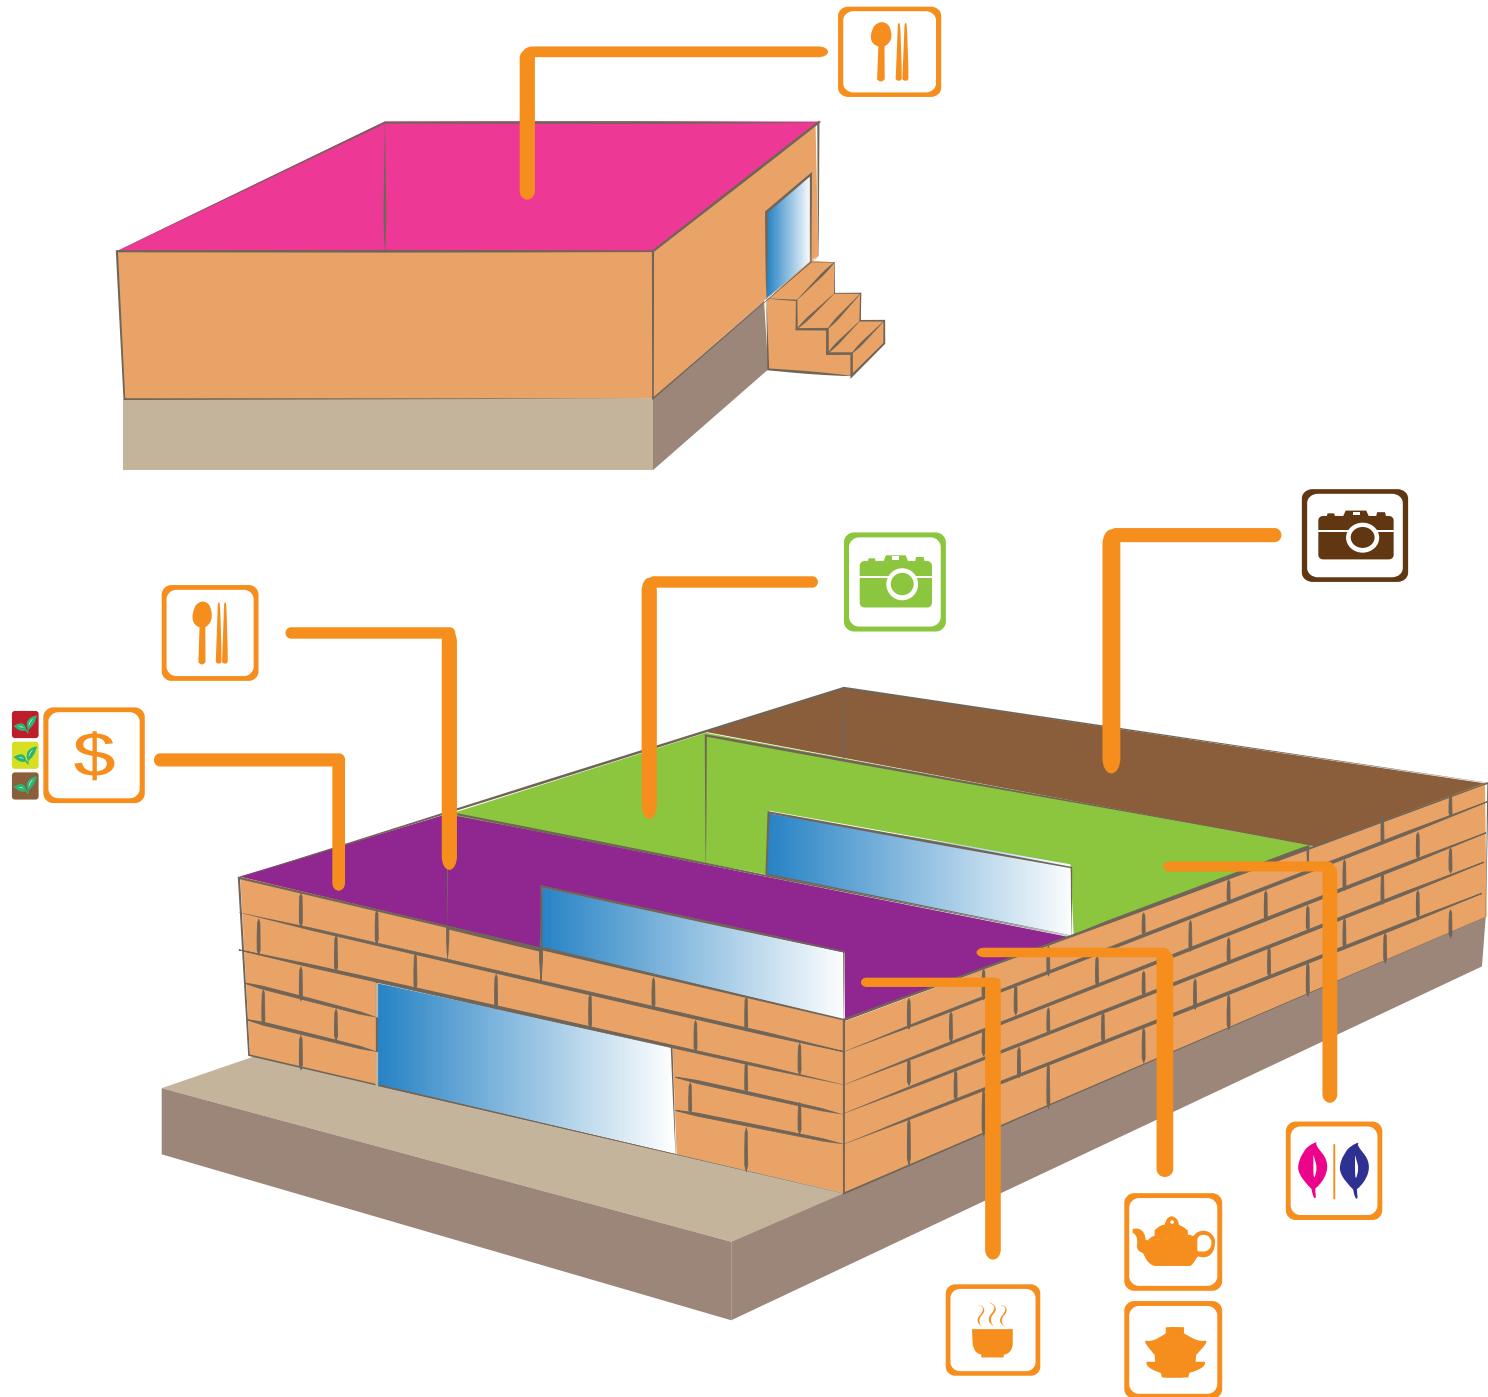

Pantone Orange 021U
C 0 M 53 Y 100 K 0 #F78E1E

White
C 0 M 0 Y 0 K 0 #FFFFFF

有記名茶

有記名茶

有記名茶

有記茶行內部導覽圖

\$

結帳區

Toilet

化妝室

品茶區

販賣區

用餐區

一號參觀區

二號參觀區

有記名茶