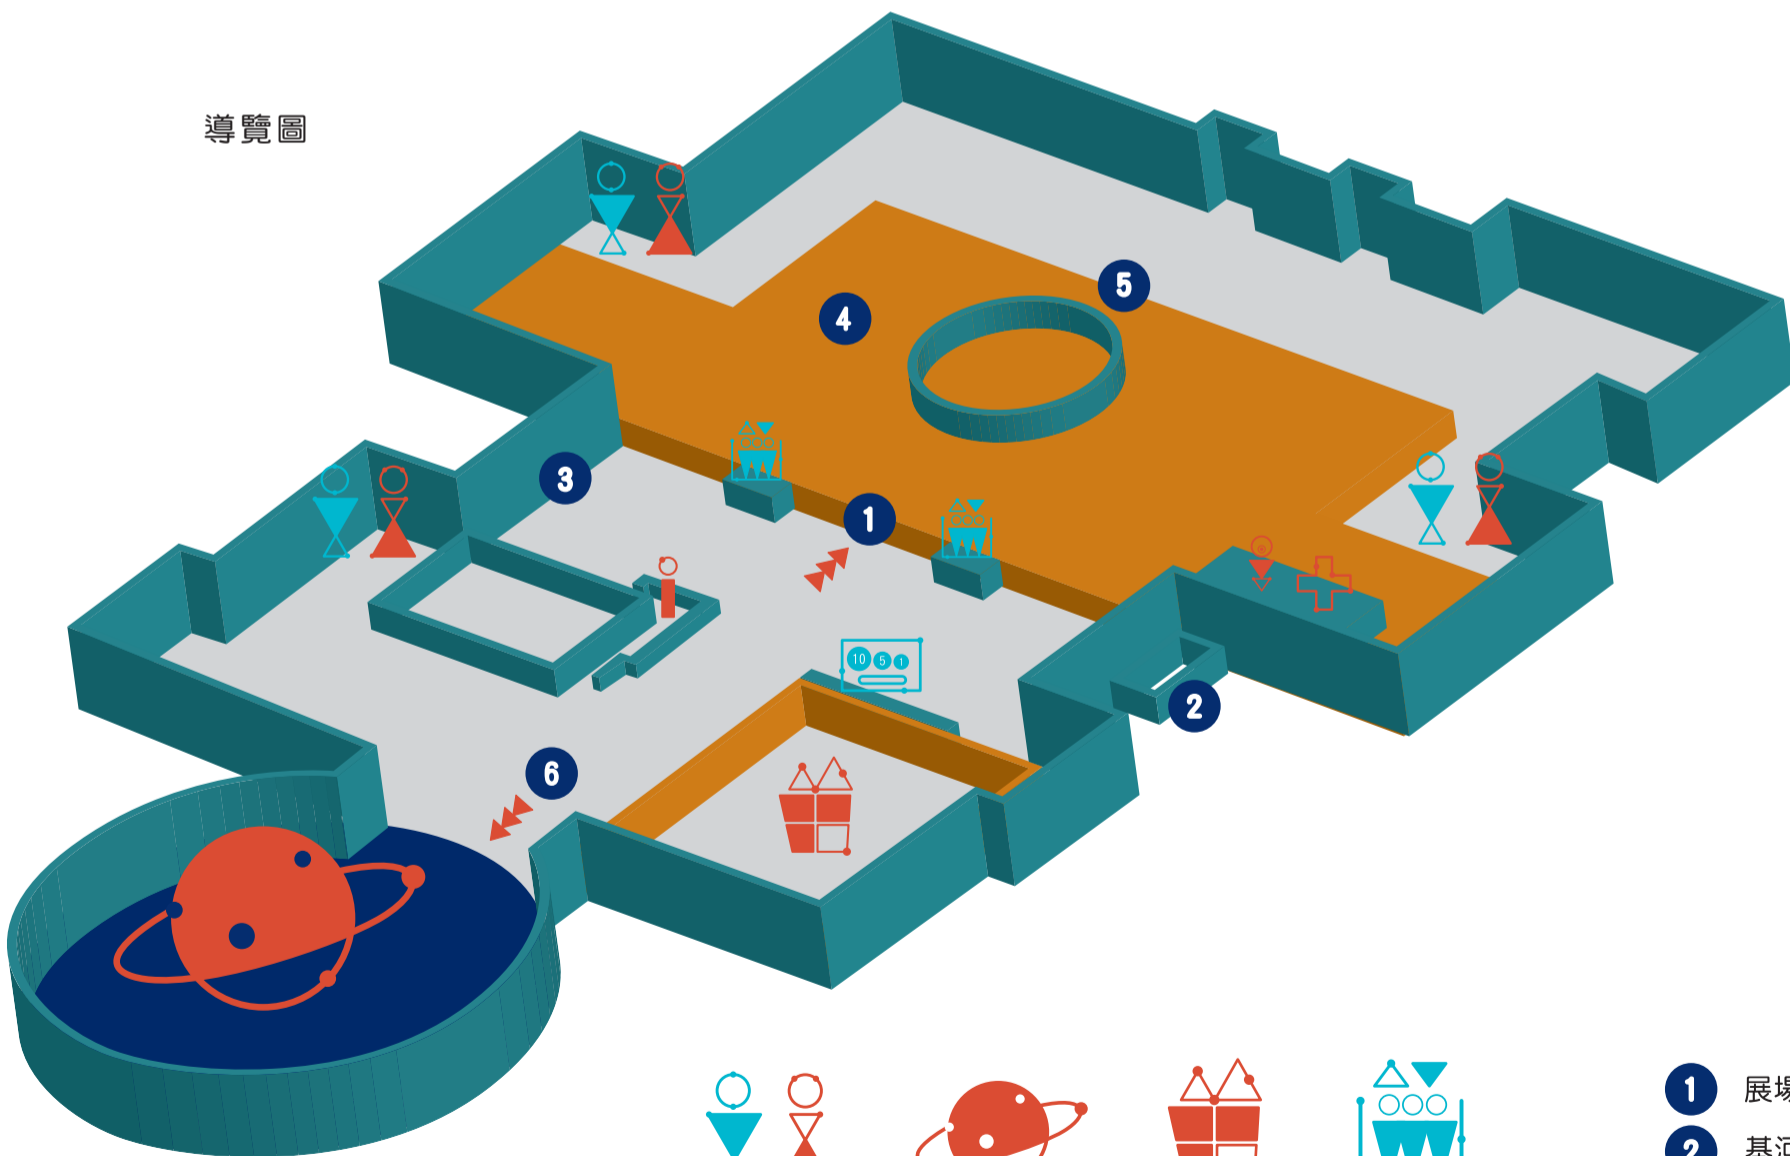

指示標誌

廁所

停車場

立體劇院

宇宙劇場

演講室

服務台

觀測室

圖書室

用餐區

賣場

育嬰室

兒童室

醫療室

電梯

現在位子

逃生出口

自動售票處

導覽圖

廁所

宇宙劇場

賣場

電梯

服務台

育嬰室

醫療室

自動售票處

- 1 展場入口
- 2 基河路大門
- 3 美崙街大門
- 4 太空探險
- 5 古代天文學
- 6 宇宙劇場入口