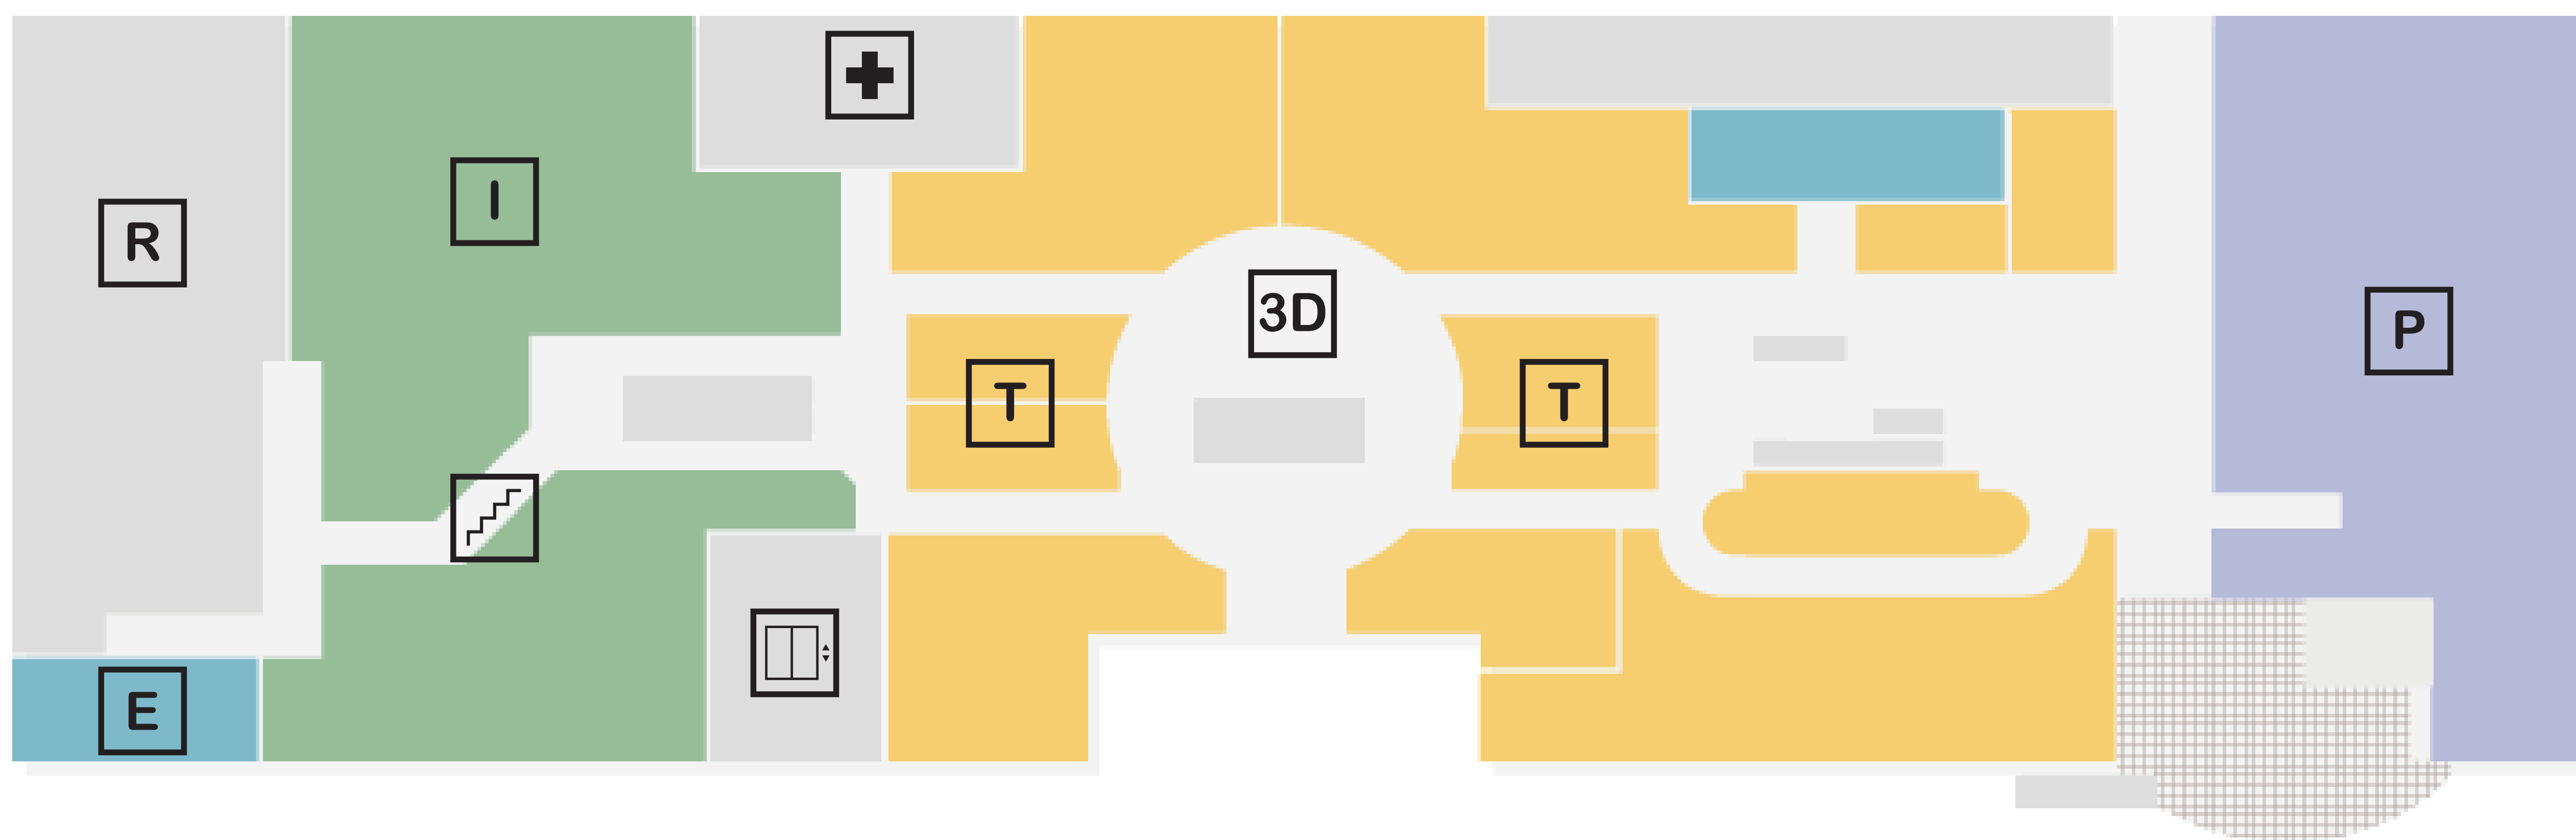

設計理念

以古人發明的日晷來做發想，利用日晷的外觀做延伸，再以太陽與月亮分別放在日晷的上下方。日晷的上、下、左、右又分別為東、南、西、北四個方位。整體以黑白兩色呈現。

票卡設計

指標系統

廁所

休息室

樓梯

停車場

3D劇場

醫療室

服務台

逃生出口

電梯

導覽圖

圖標指示

停車場

3D劇場

醫療室

電梯

逃生出口

廁所

休息室

樓梯

服務台