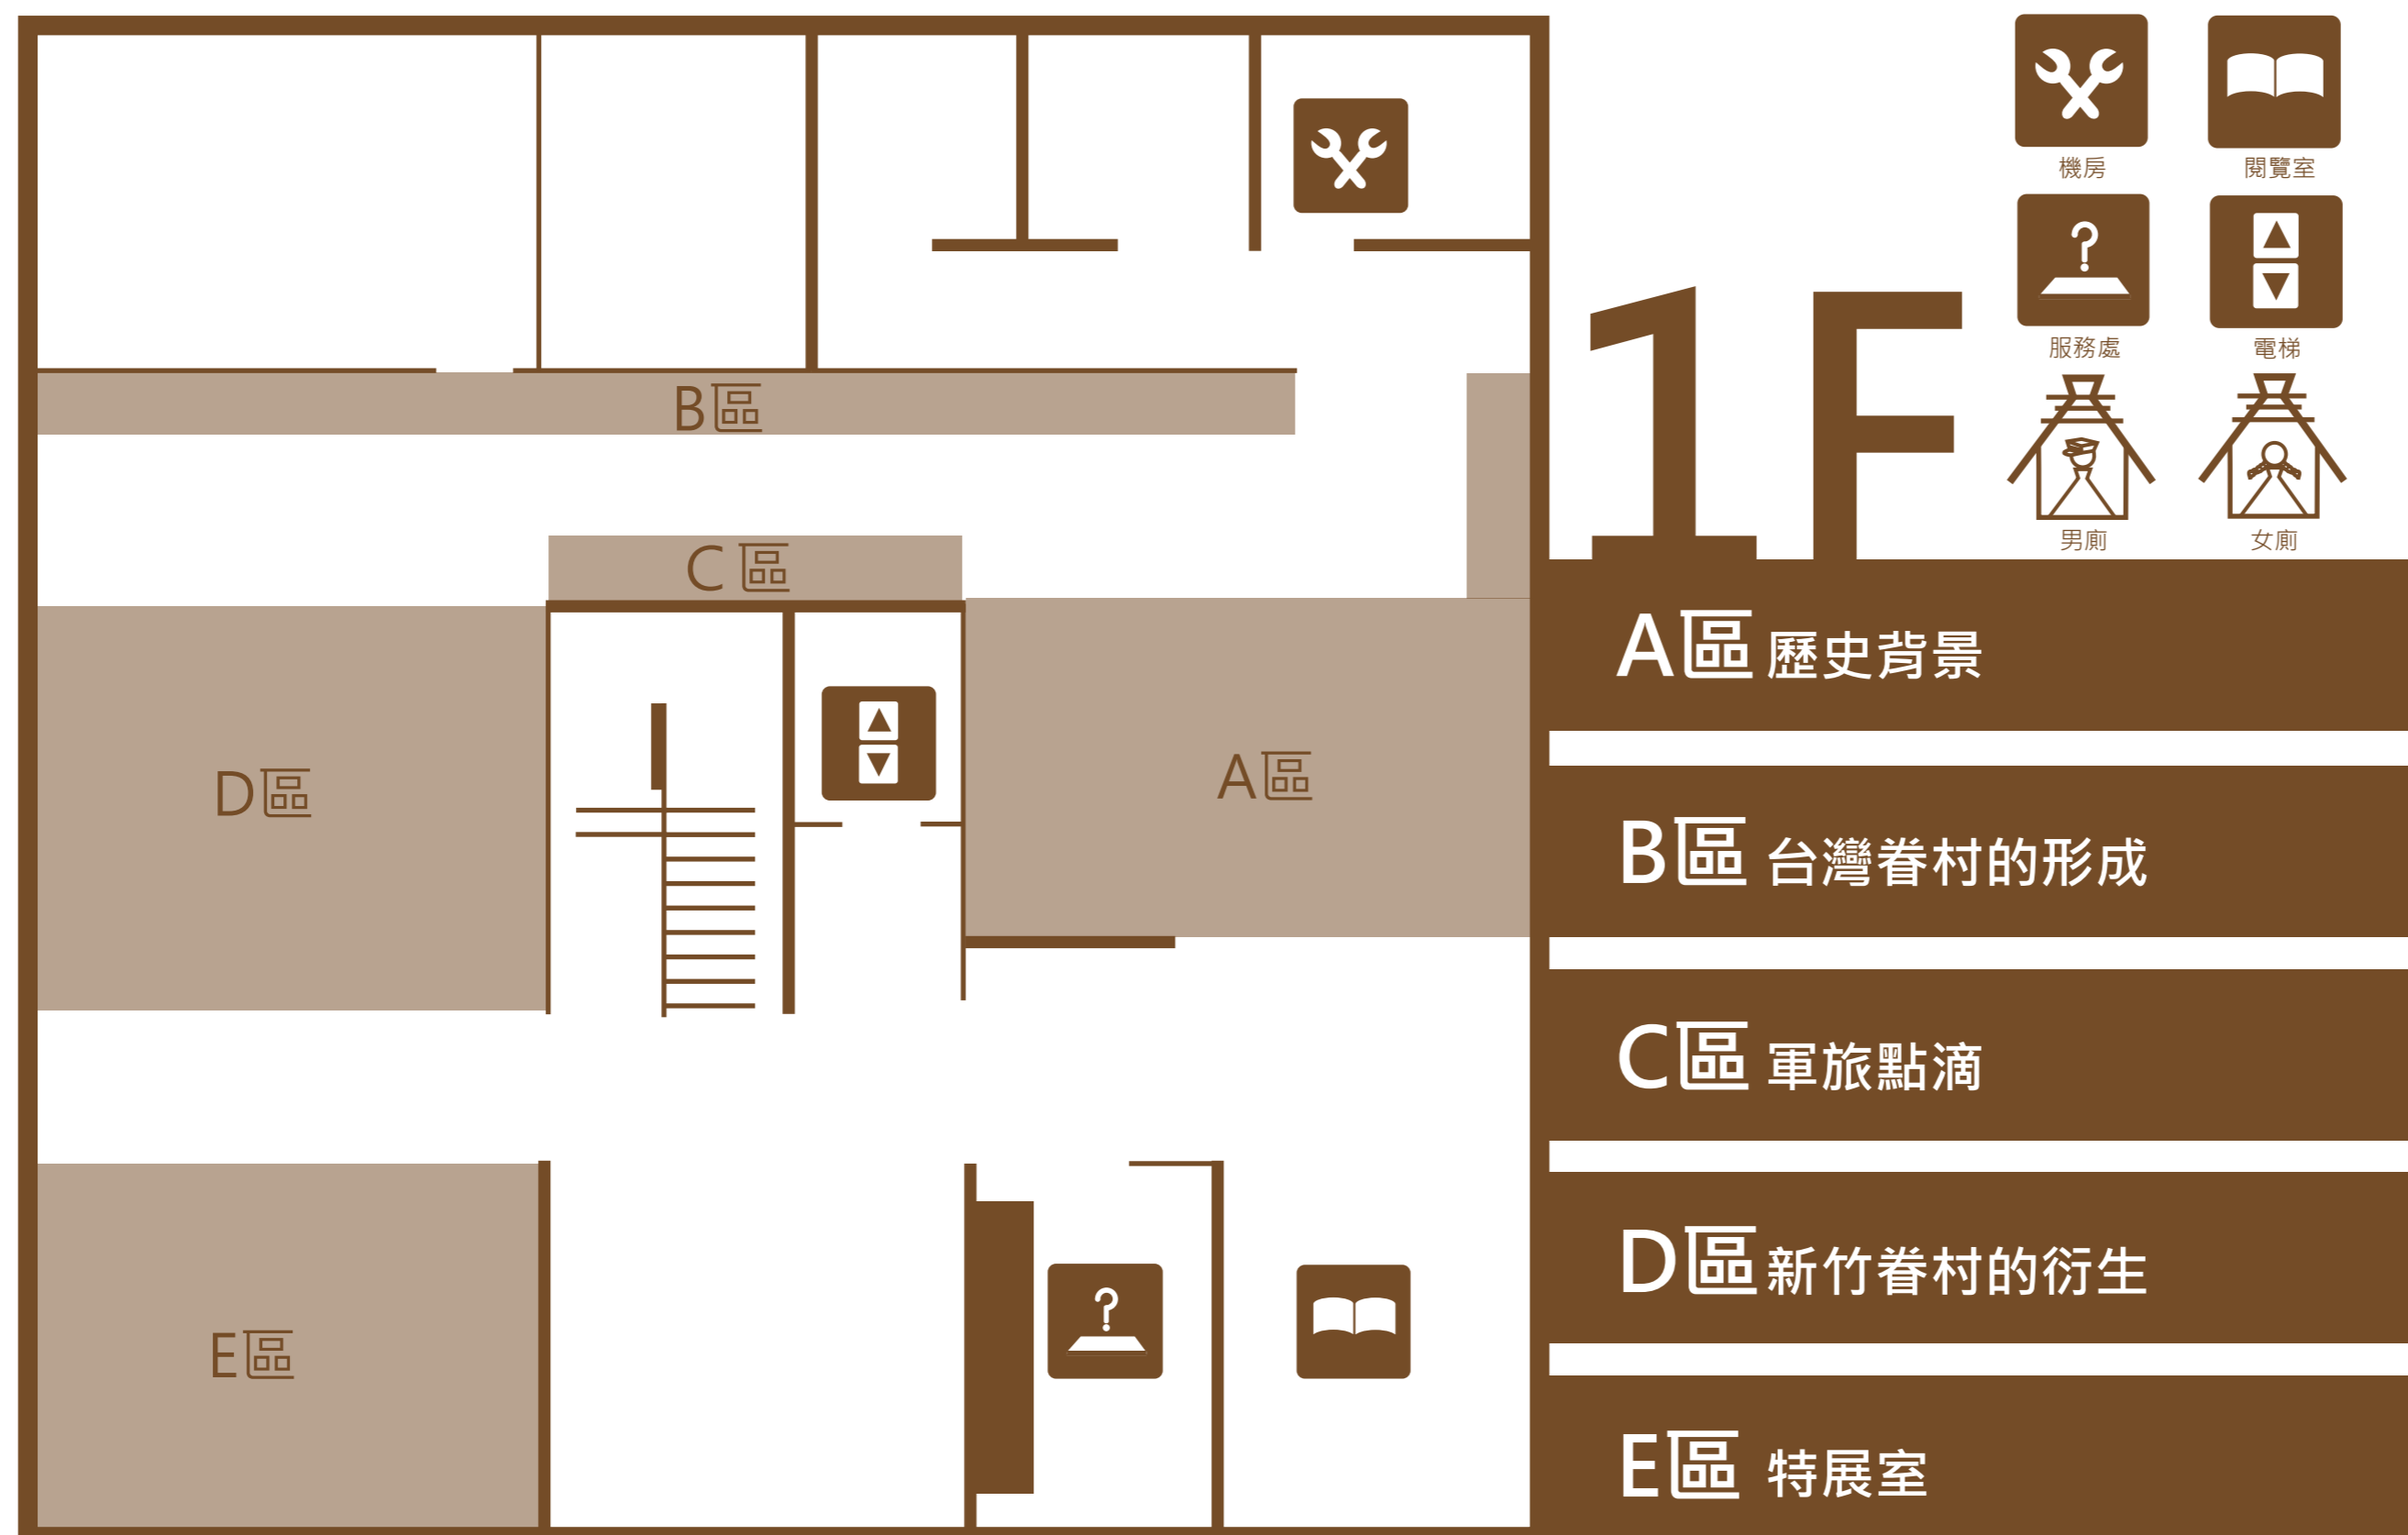

設計理念

將眷村的建築構造與眷村文字做結合，平房籬笆和土褐色容易讓人與眷村的印像連結。

名片

圖示

機房

服務處

閱覽室

電梯

男廁

女廁

導覽圖

眷村博物館