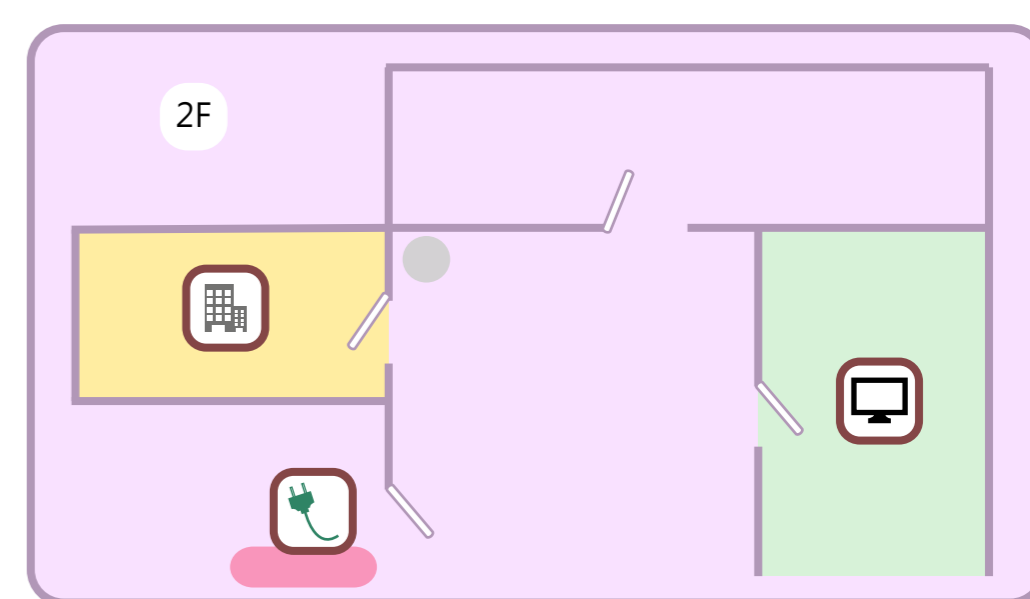

LOGO

新竹市消防博物館
Hsinchu City Fire Museum

新竹市消防博物館
Hsinchu City Fire Museum

新竹市消防博物館
Hsinchu City Fire Museum

C43 M5 Y14 K0
R 157 G 212 B 224

C4 M81 Y59 K0
R 242 G 83 B 83

標準字

微軟正黑體

設計理念

將火包在水中表示不讓火焰繼續擴散
用水抑制住火焰
圖形簡單也可以表現出消防員的工作

名片

導覽圖

指標

一般垃圾
TRASH

資源回收
RECYCLE

WOMEN

MAN

入口
ENTRY

出口
EXIT

動態救災模型展示區

滅火體驗區

防災資訊

多媒體放映廳

展示大廳

入口櫃台

火災起火物品展示

火場逃生體驗區

消防設備操作區